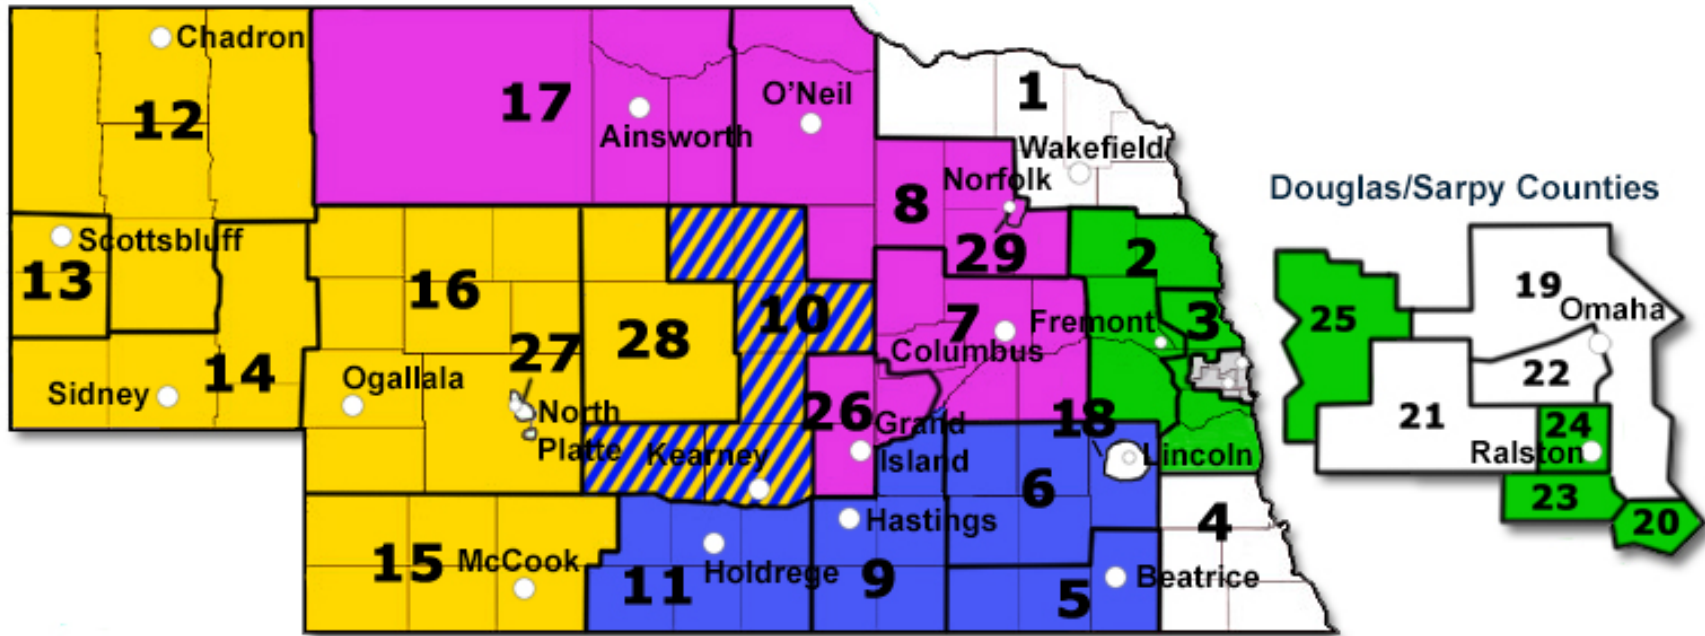

# RBEI TA Providers

 Sami Bradley  
sami.m.bradley@gmail.com

 Tina Watts  
cwatts@esu7.org

 Sue Borchert  
sborchert13@gmail.com

 Christina Brenneman  
christina.brenneman@cox.net

 Sue/Cindy